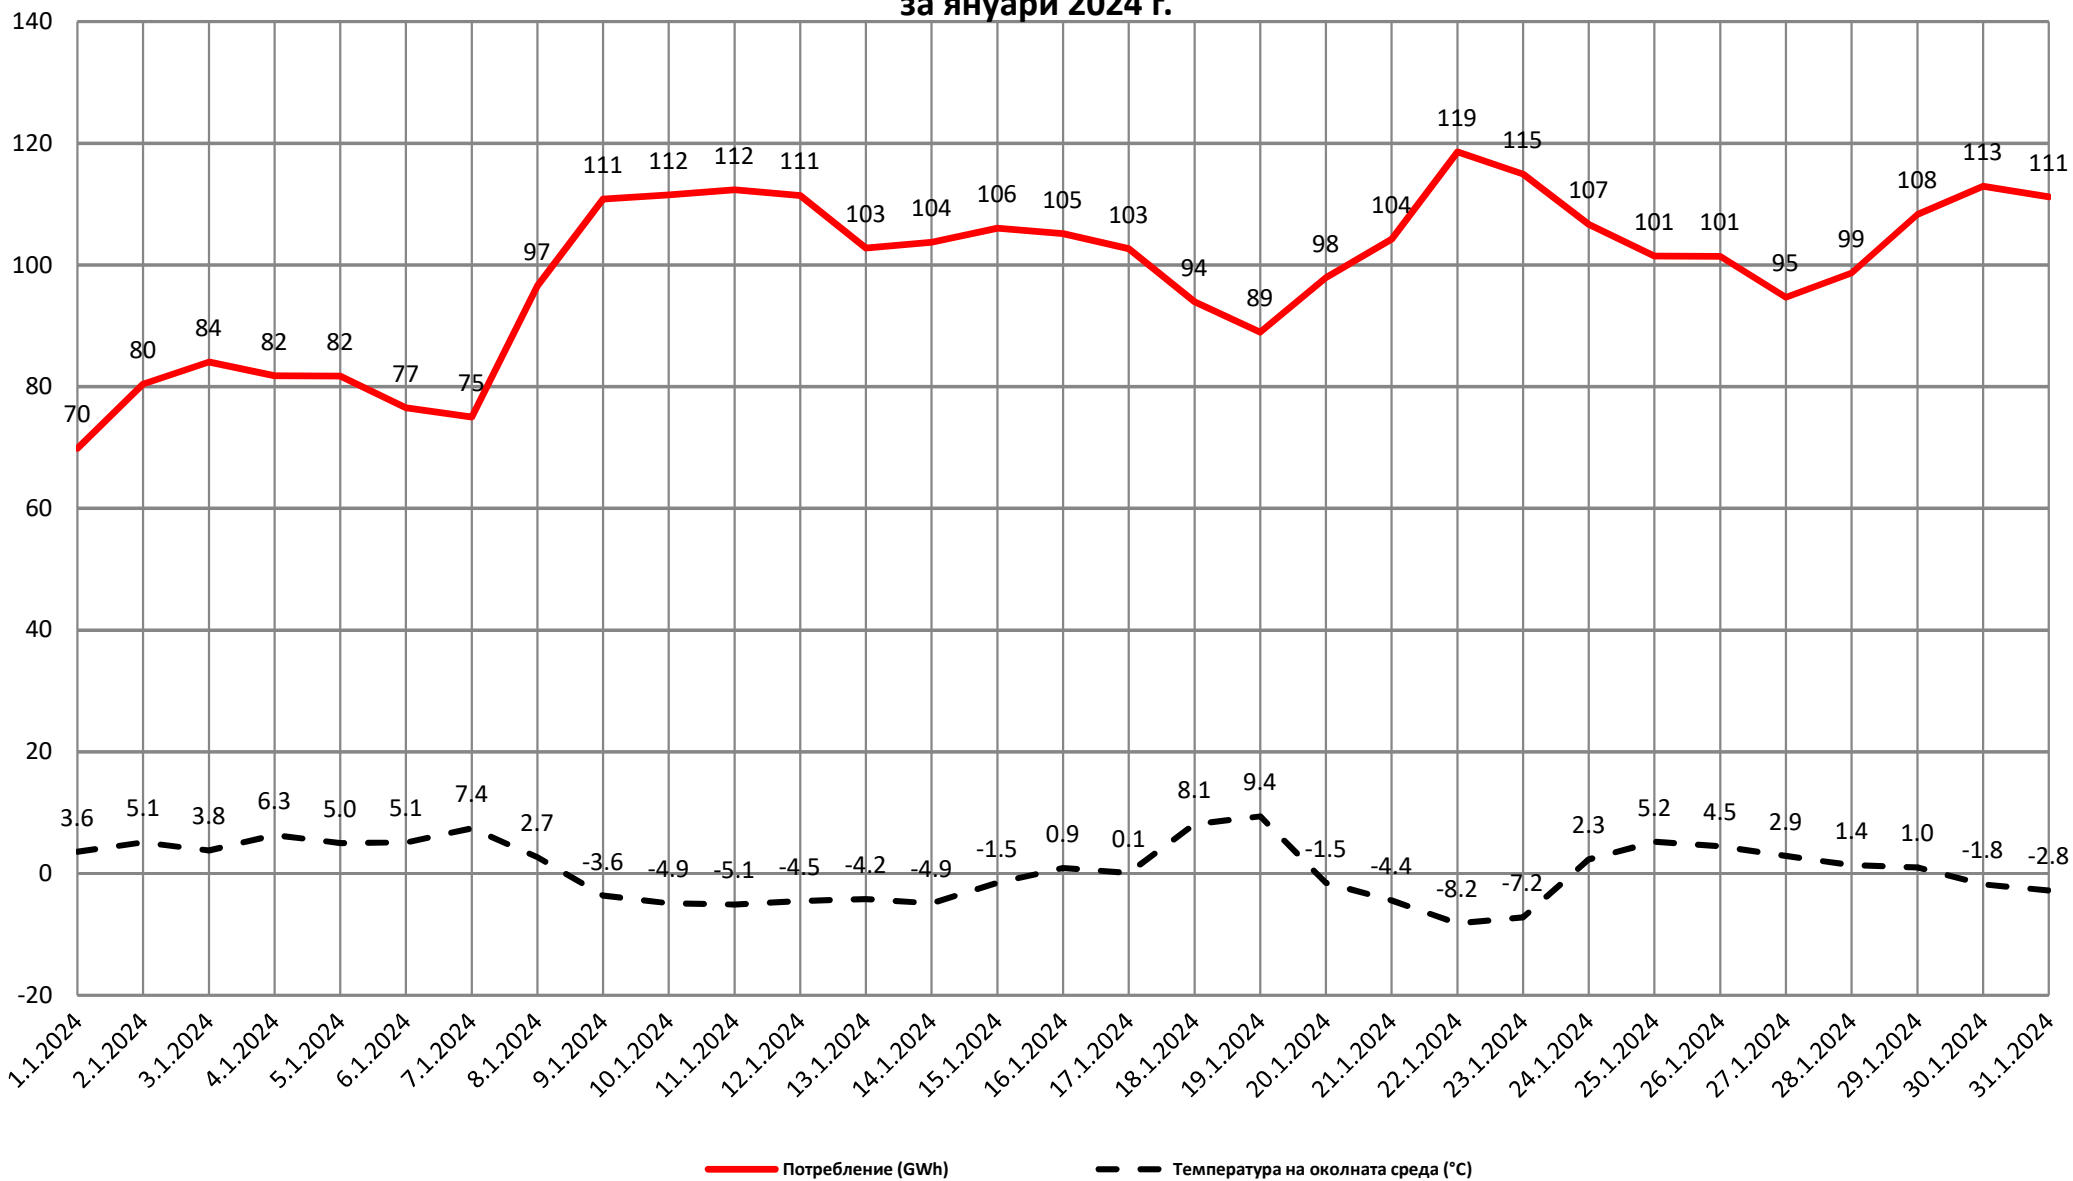

Приложение 5.2 - Съпоставяне потреблението на газ в България и околната температура (гр. София)  
за януари 2024 г.

Vertical line on the left side of the page.