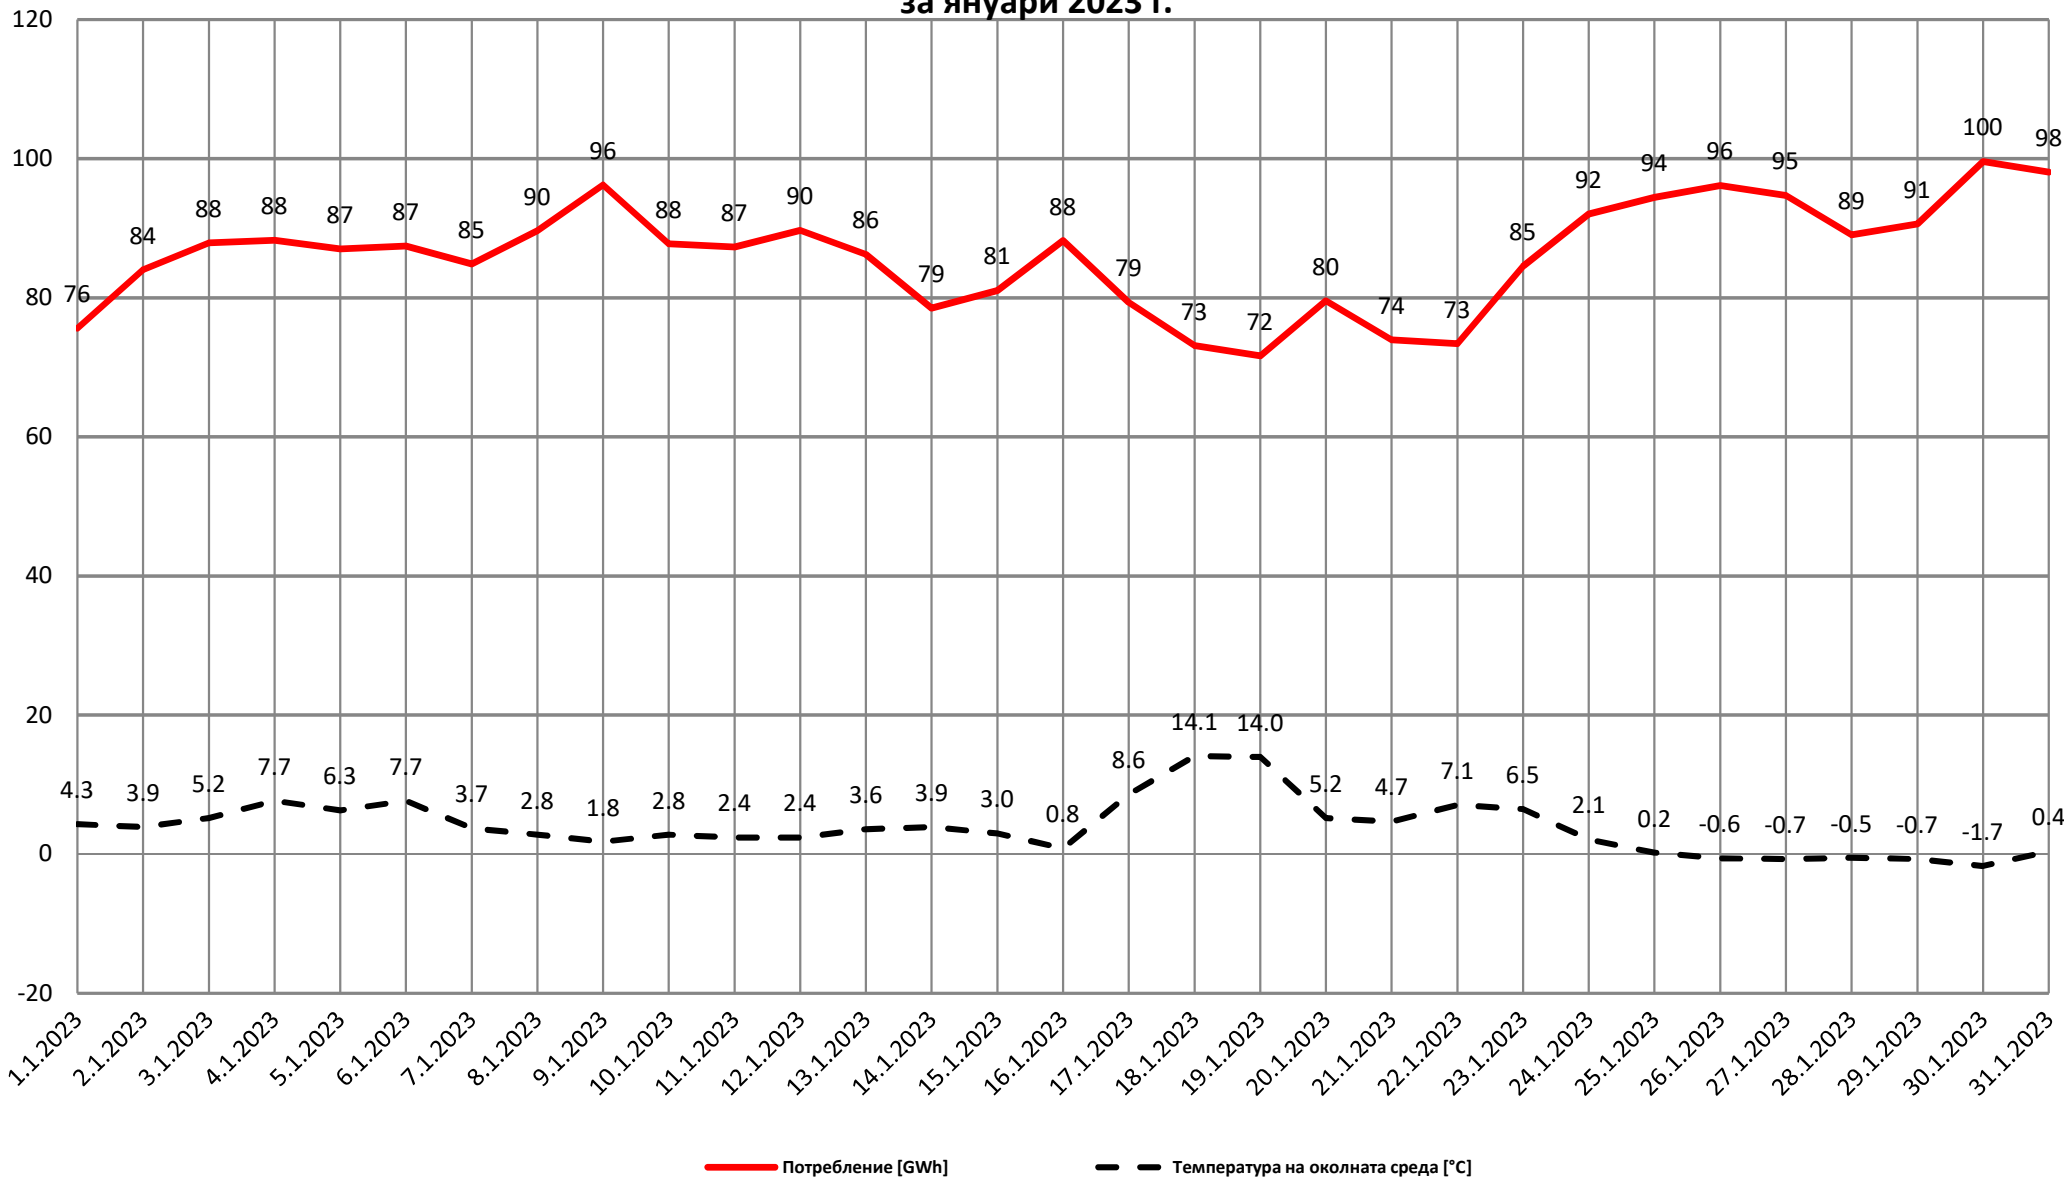

Приложение 5.2 - Съпоставяне потреблението на газ в България и околната температура (гр. София)
за януари 2023 г.

|