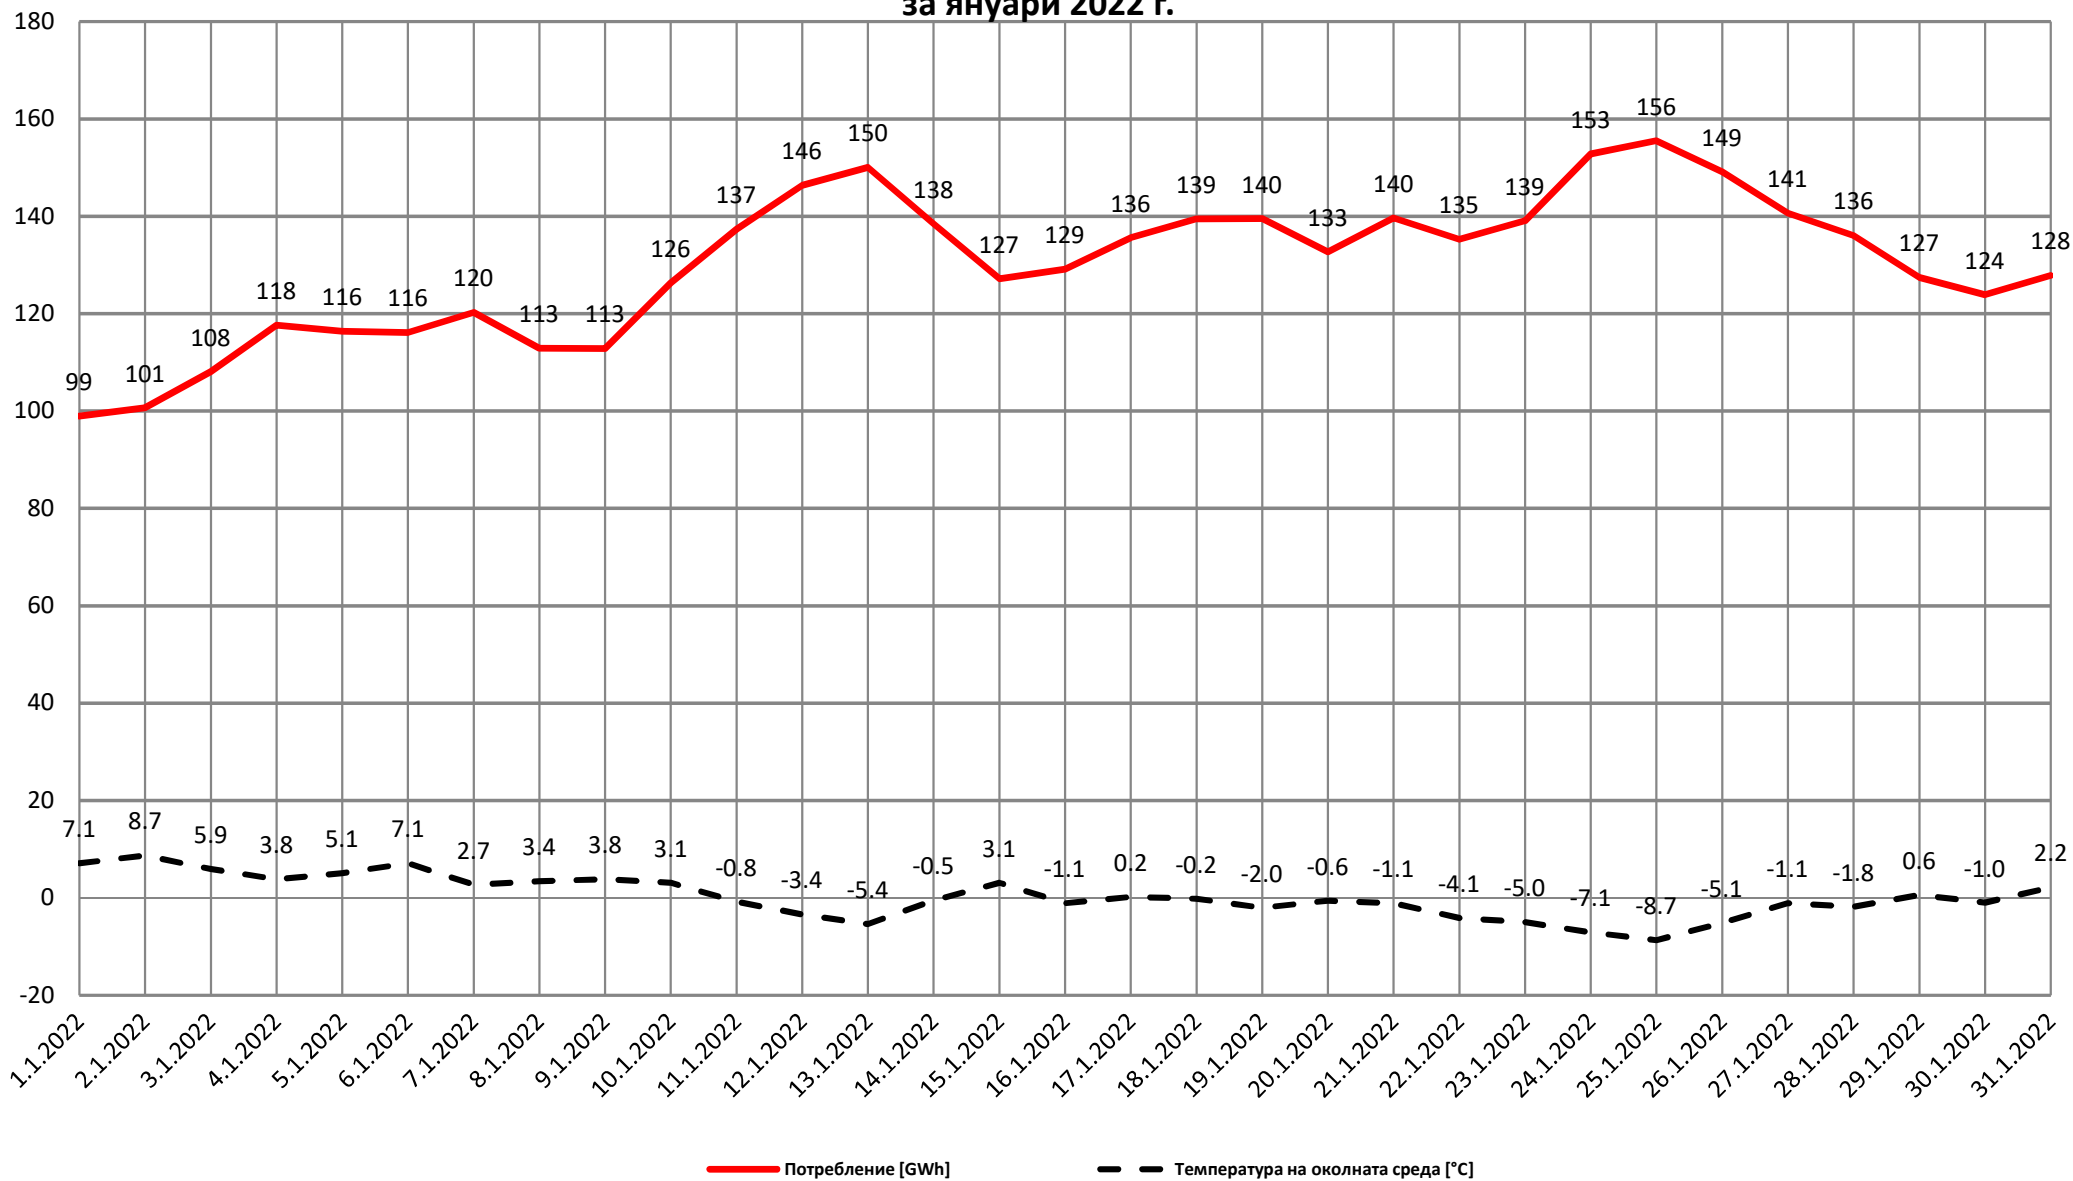

Приложение 5.2 - Съпоставяне потреблението на газ в България и околната температура (гр. София)  
за януари 2022 г.

|