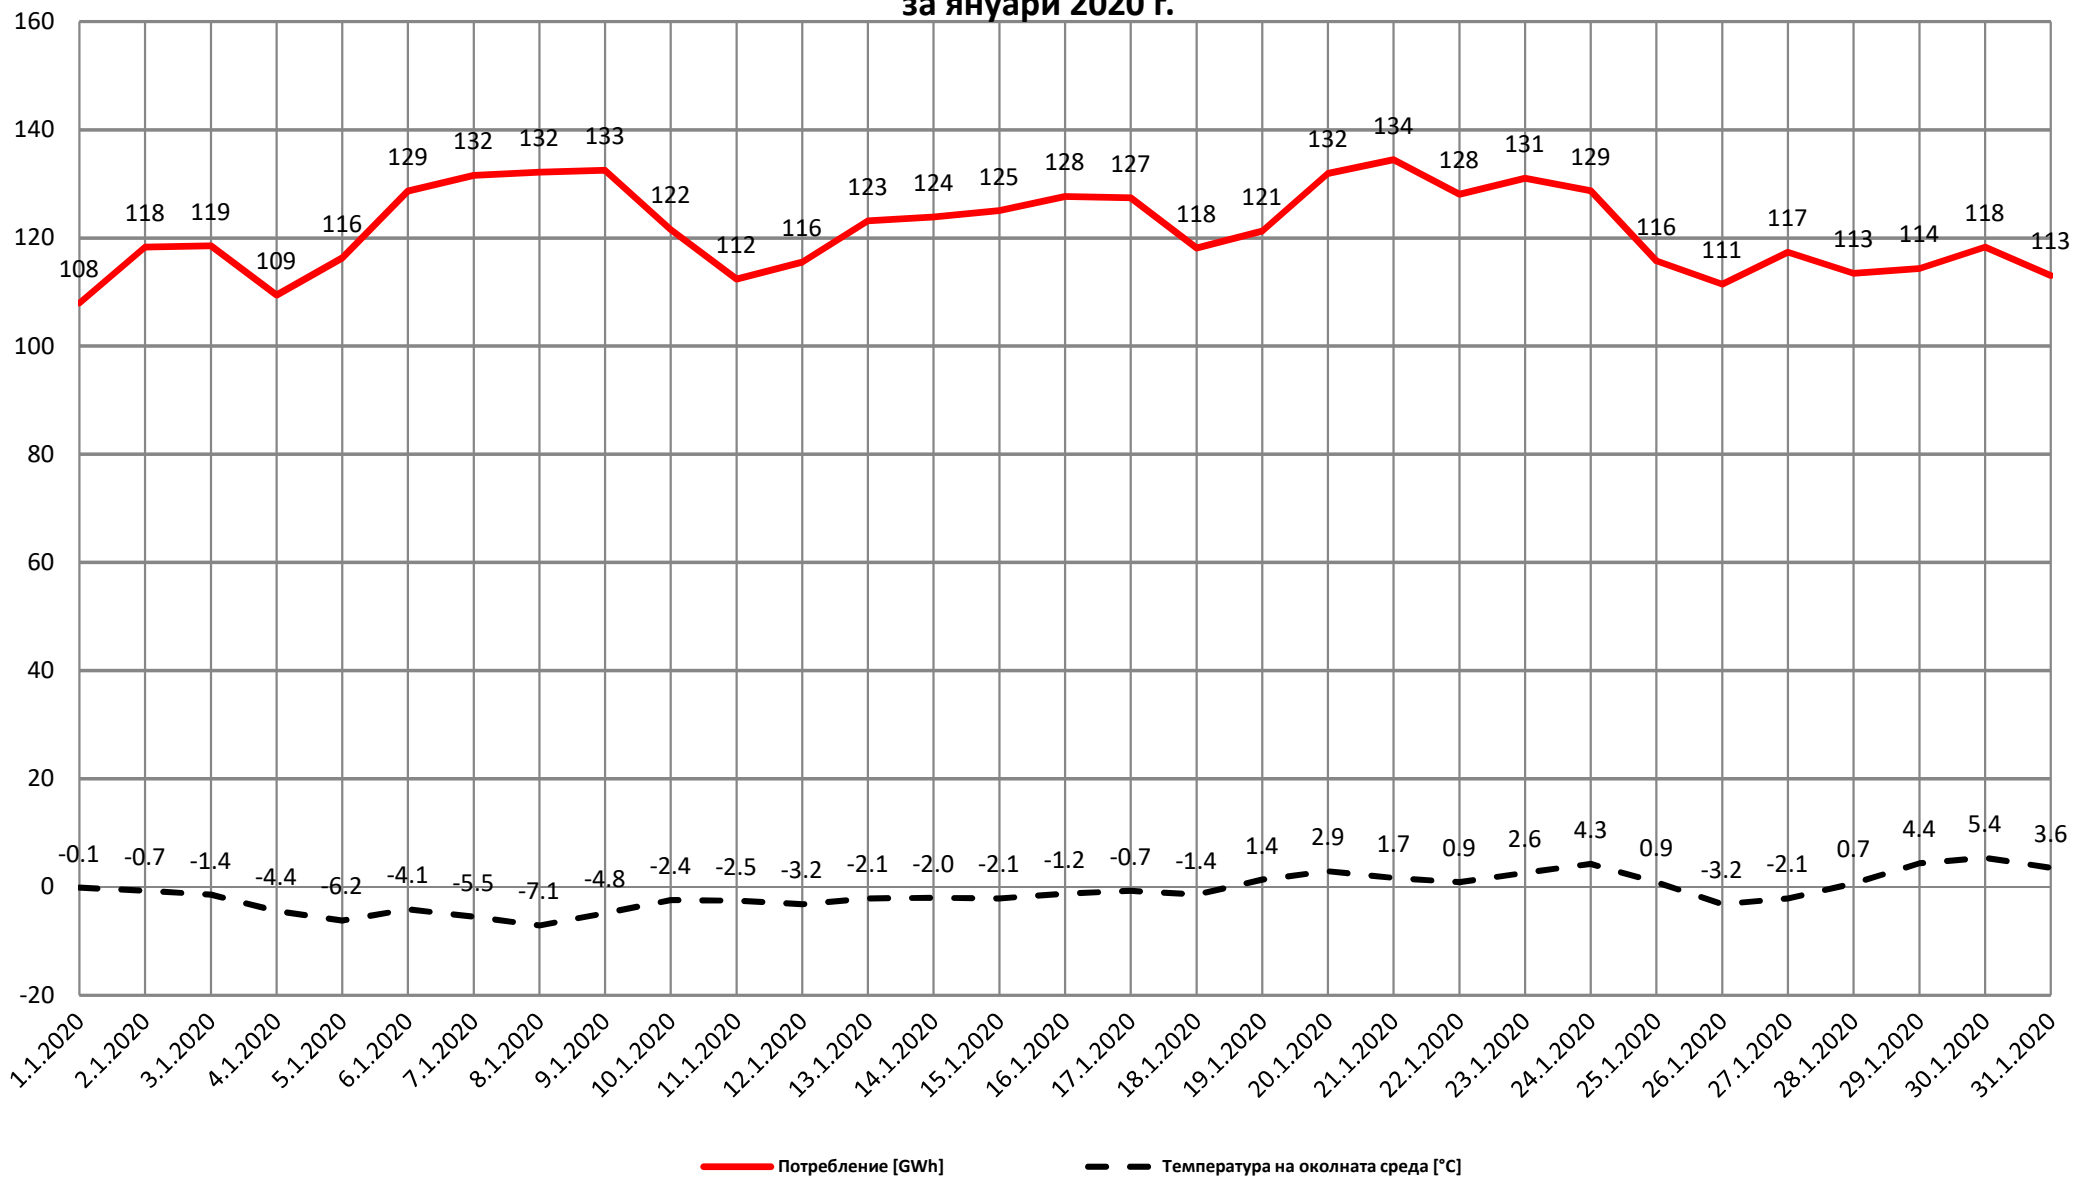

**Приложение 5.2 - Съпоставяне потреблението на газ в България и околната температура (гр. София)
за януари 2020 г.**

|