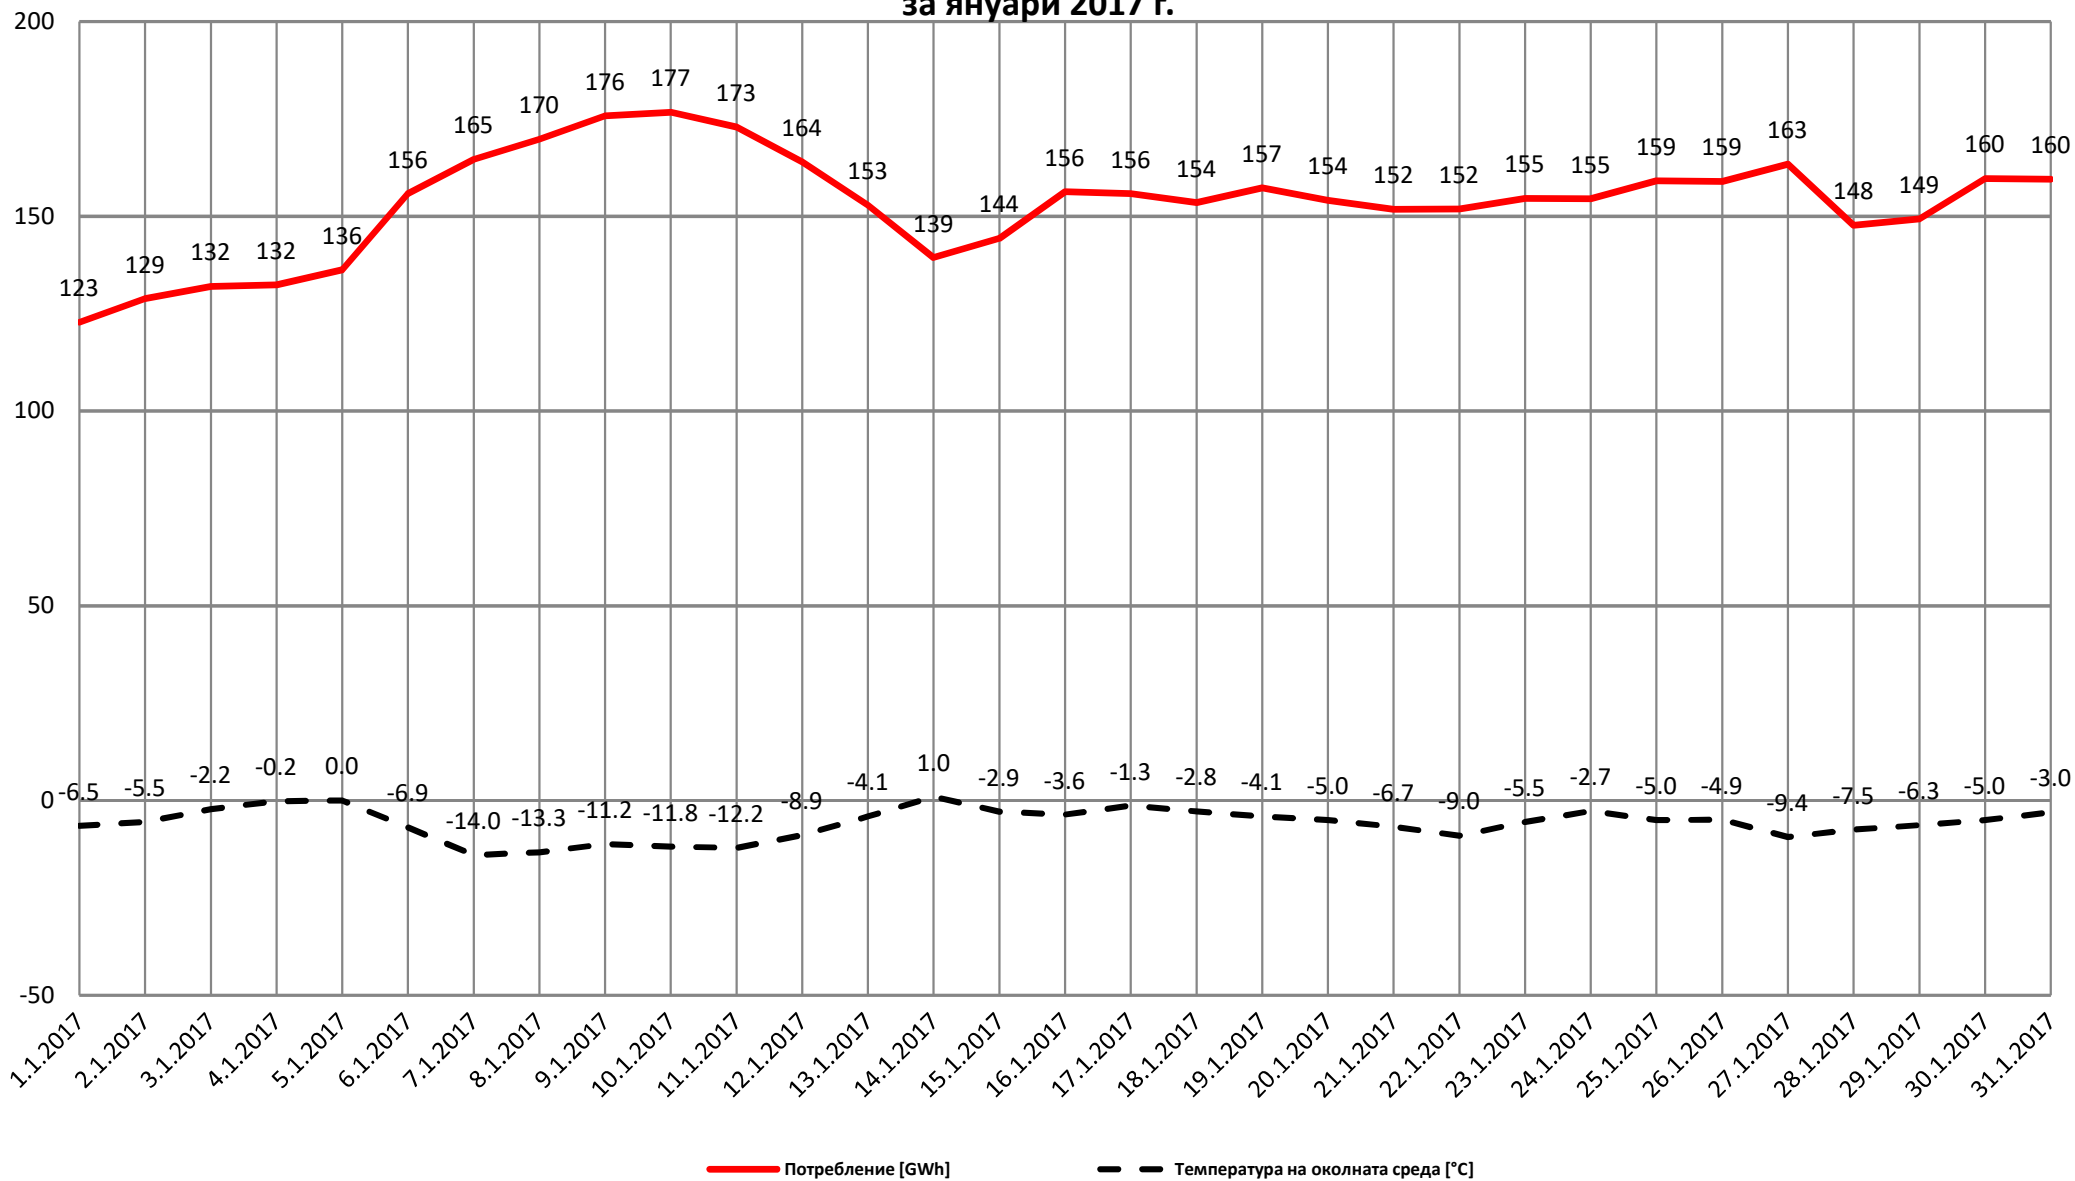

Приложение 5.2 - Съпоставяне потреблението на газ в България и околната температура (гр. София)  
за януари 2017 г.

|