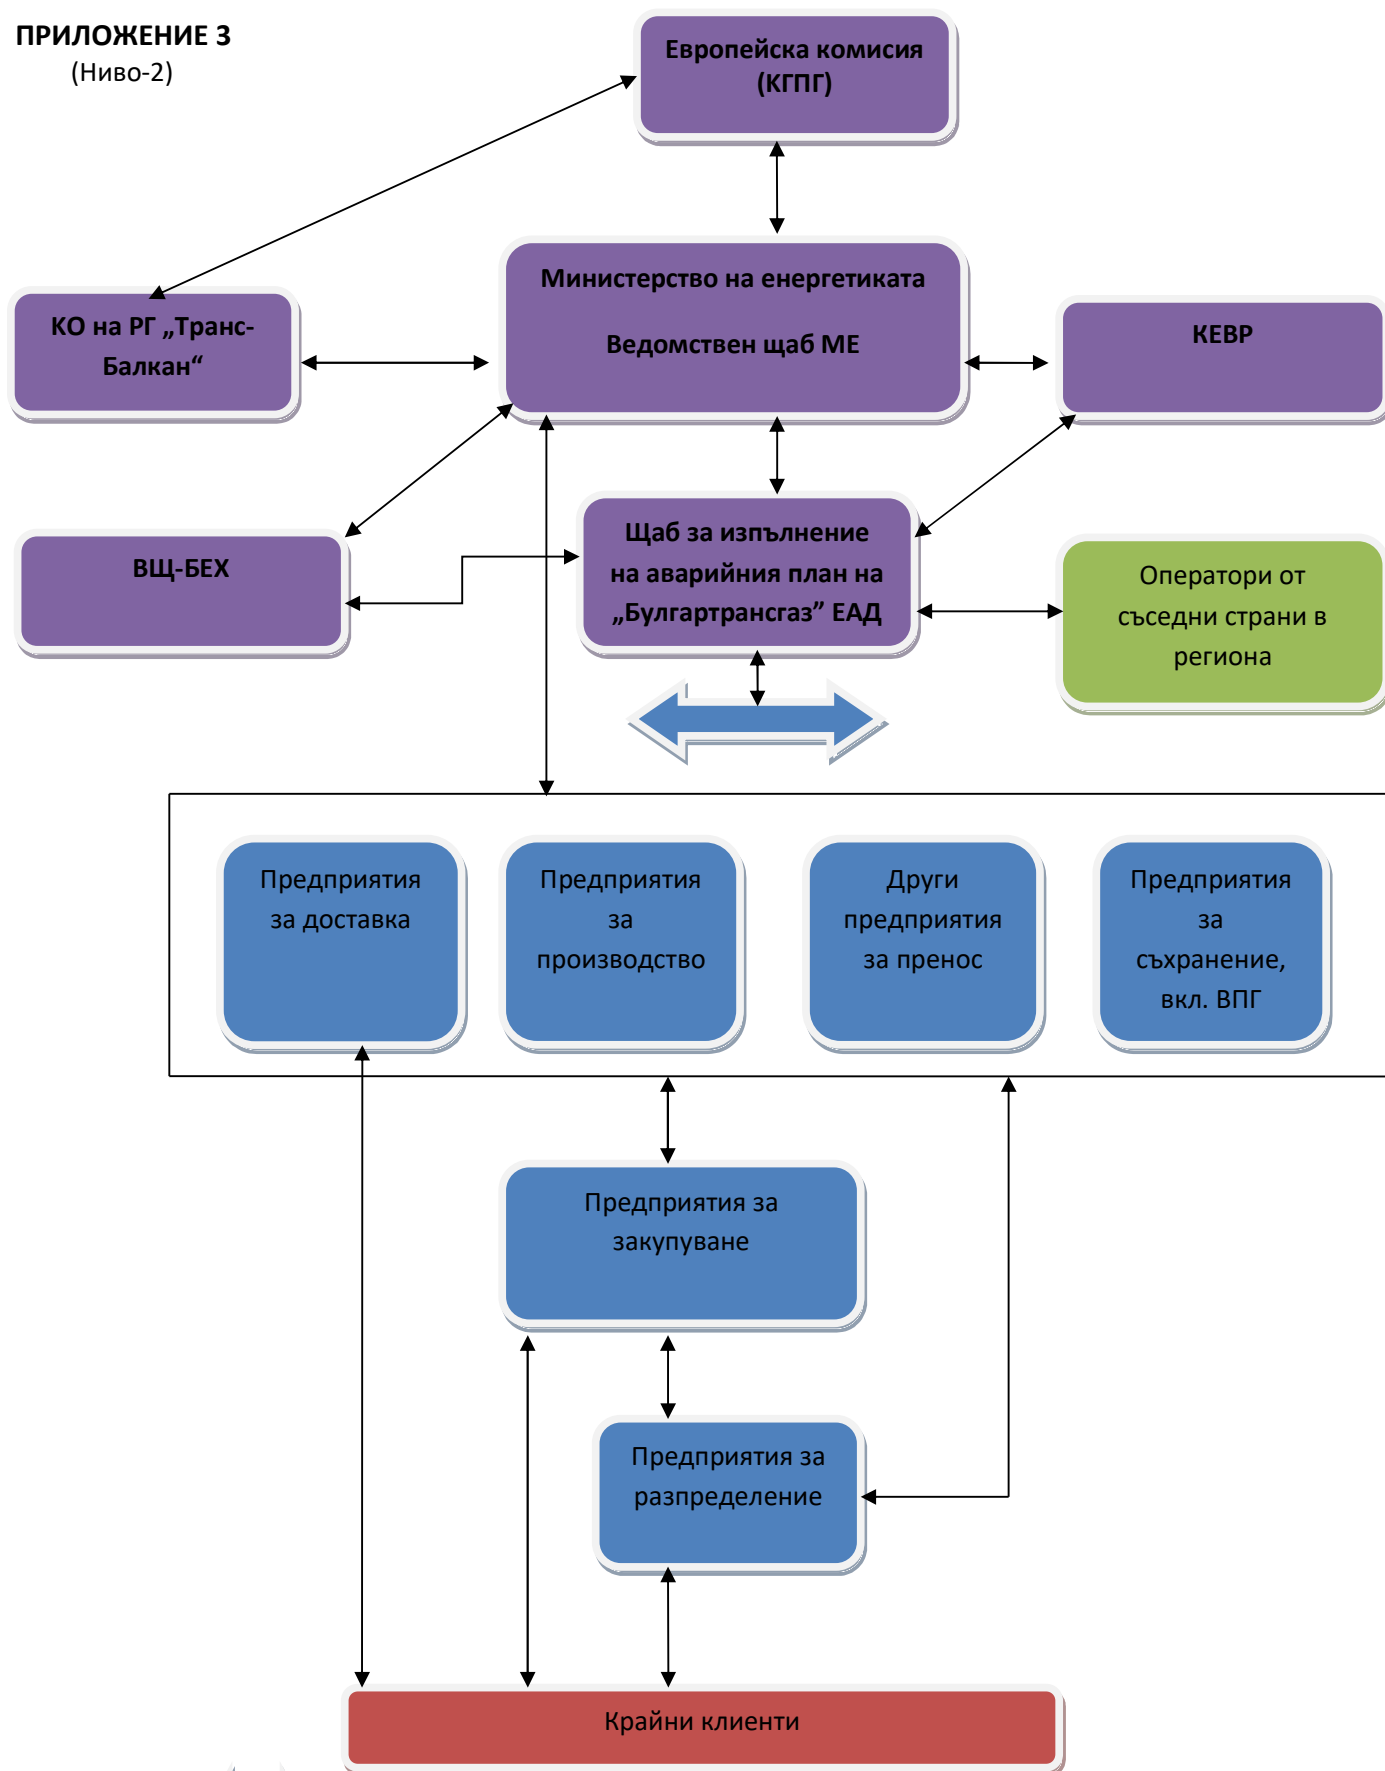

ПРИЛОЖЕНИЕ 3
(Ниво-2)

ЛЕГЕНДА:

Всички в групата комуникират помежду си
Щабът за изпълнение на аварийния план на „Булгартрансгаз“ ЕАД комуникира с всички под него в схемата.