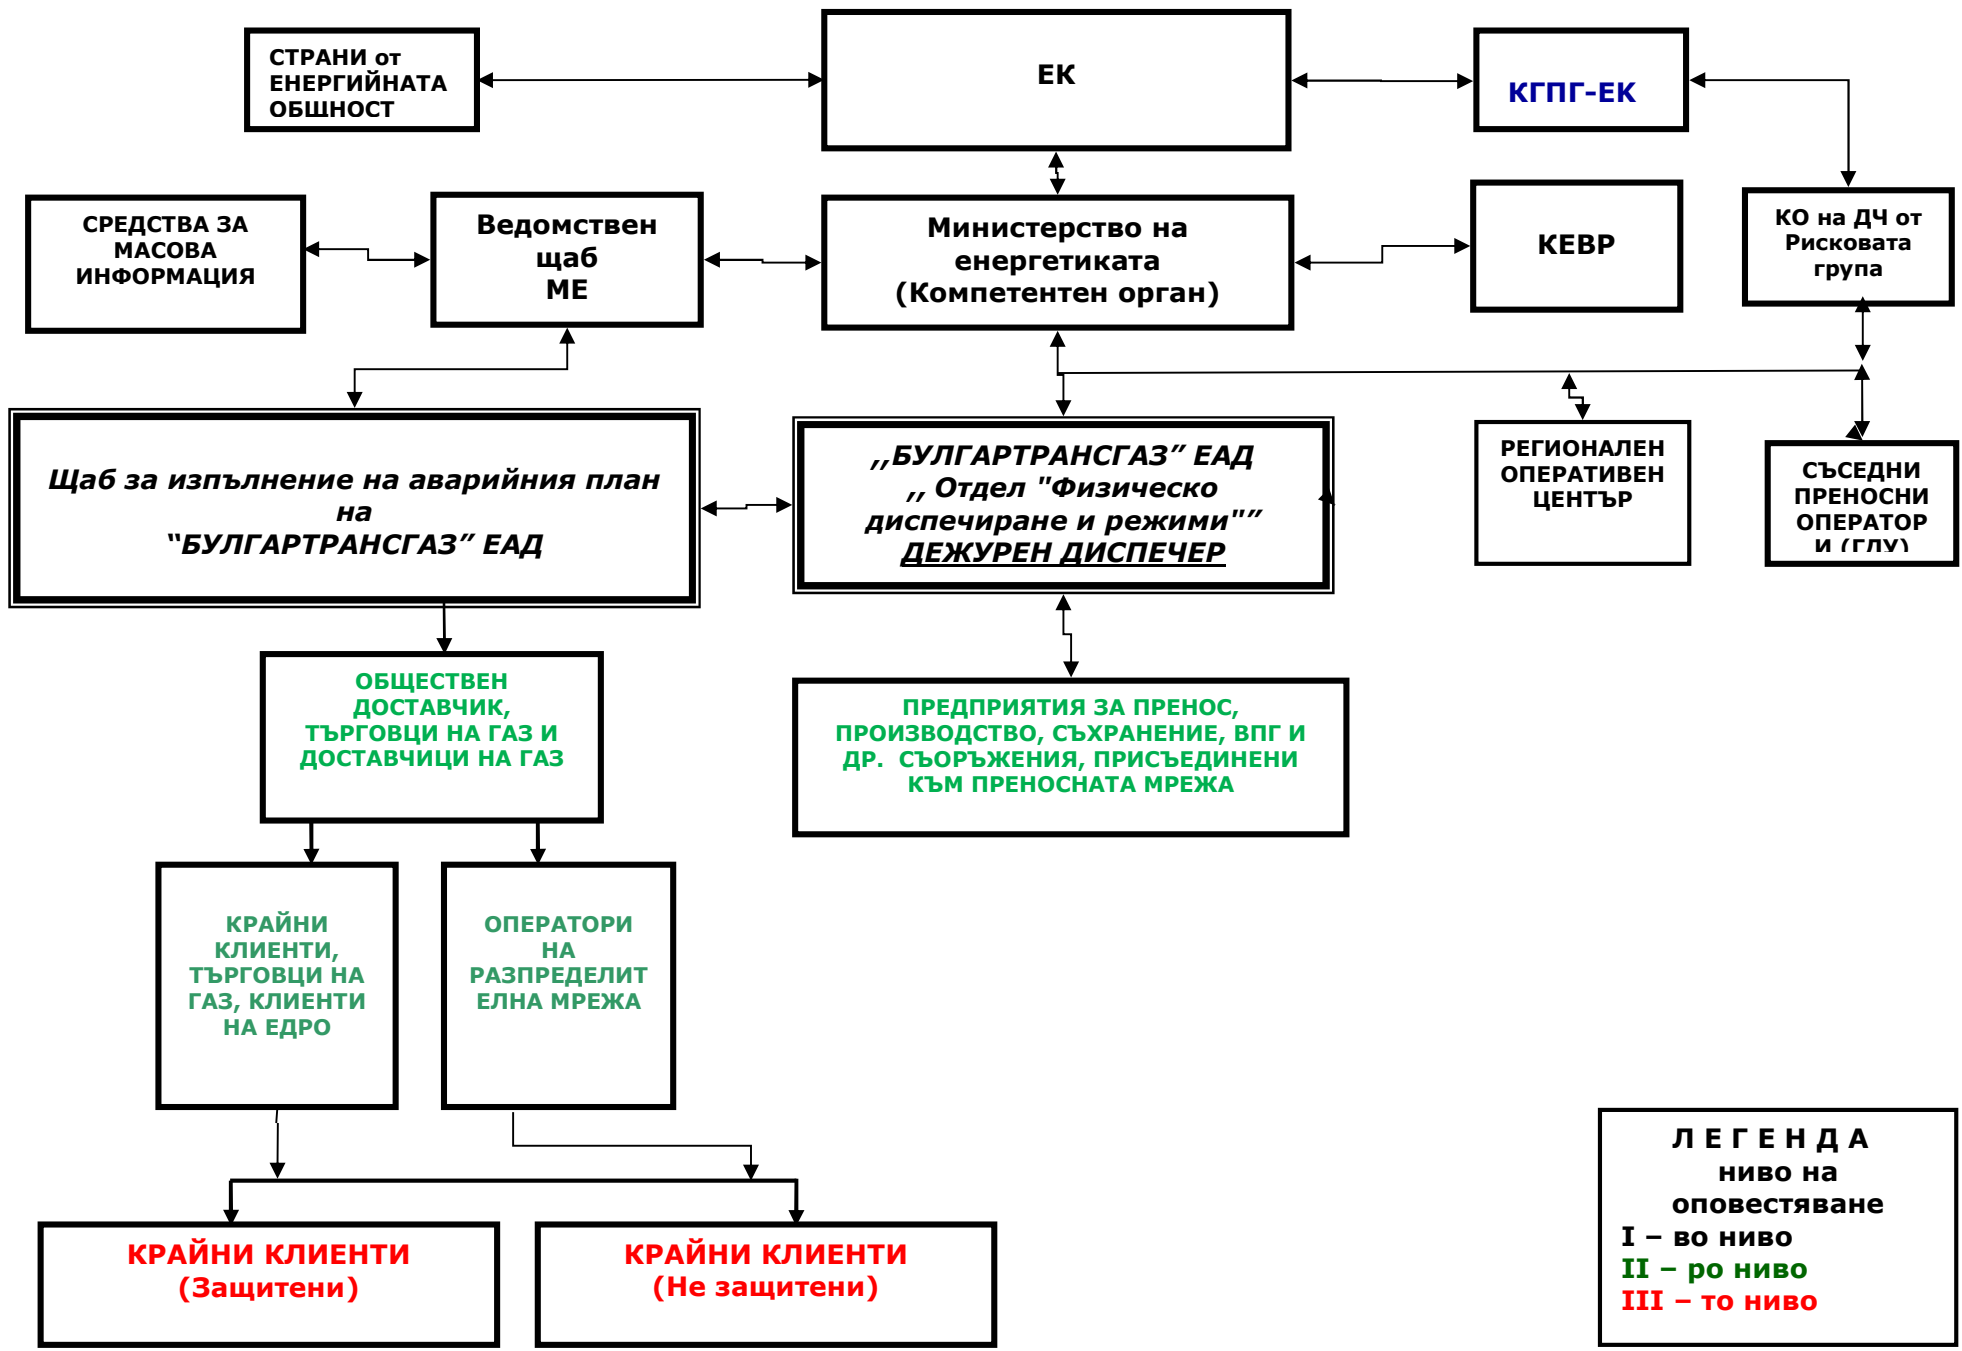

С Х Е М А

ЗА ОПОВЕСТЯВАНЕ НА ПРЕДПРИЯТИЯТА ЗА ПРИРОДЕН ГАЗ, ПОТРЕБИТЕЛИТЕ И КОМПЕТЕНТНИТЕ ОРГАНИ ПРИ ОБЯВЯВАНЕ НА НИВО НА ОПАСНОСТ

**ЛЕГЕНДА**  
 ниво на оповестяване  
 I – во ниво  
 II – ро ниво  
 III – то ниво