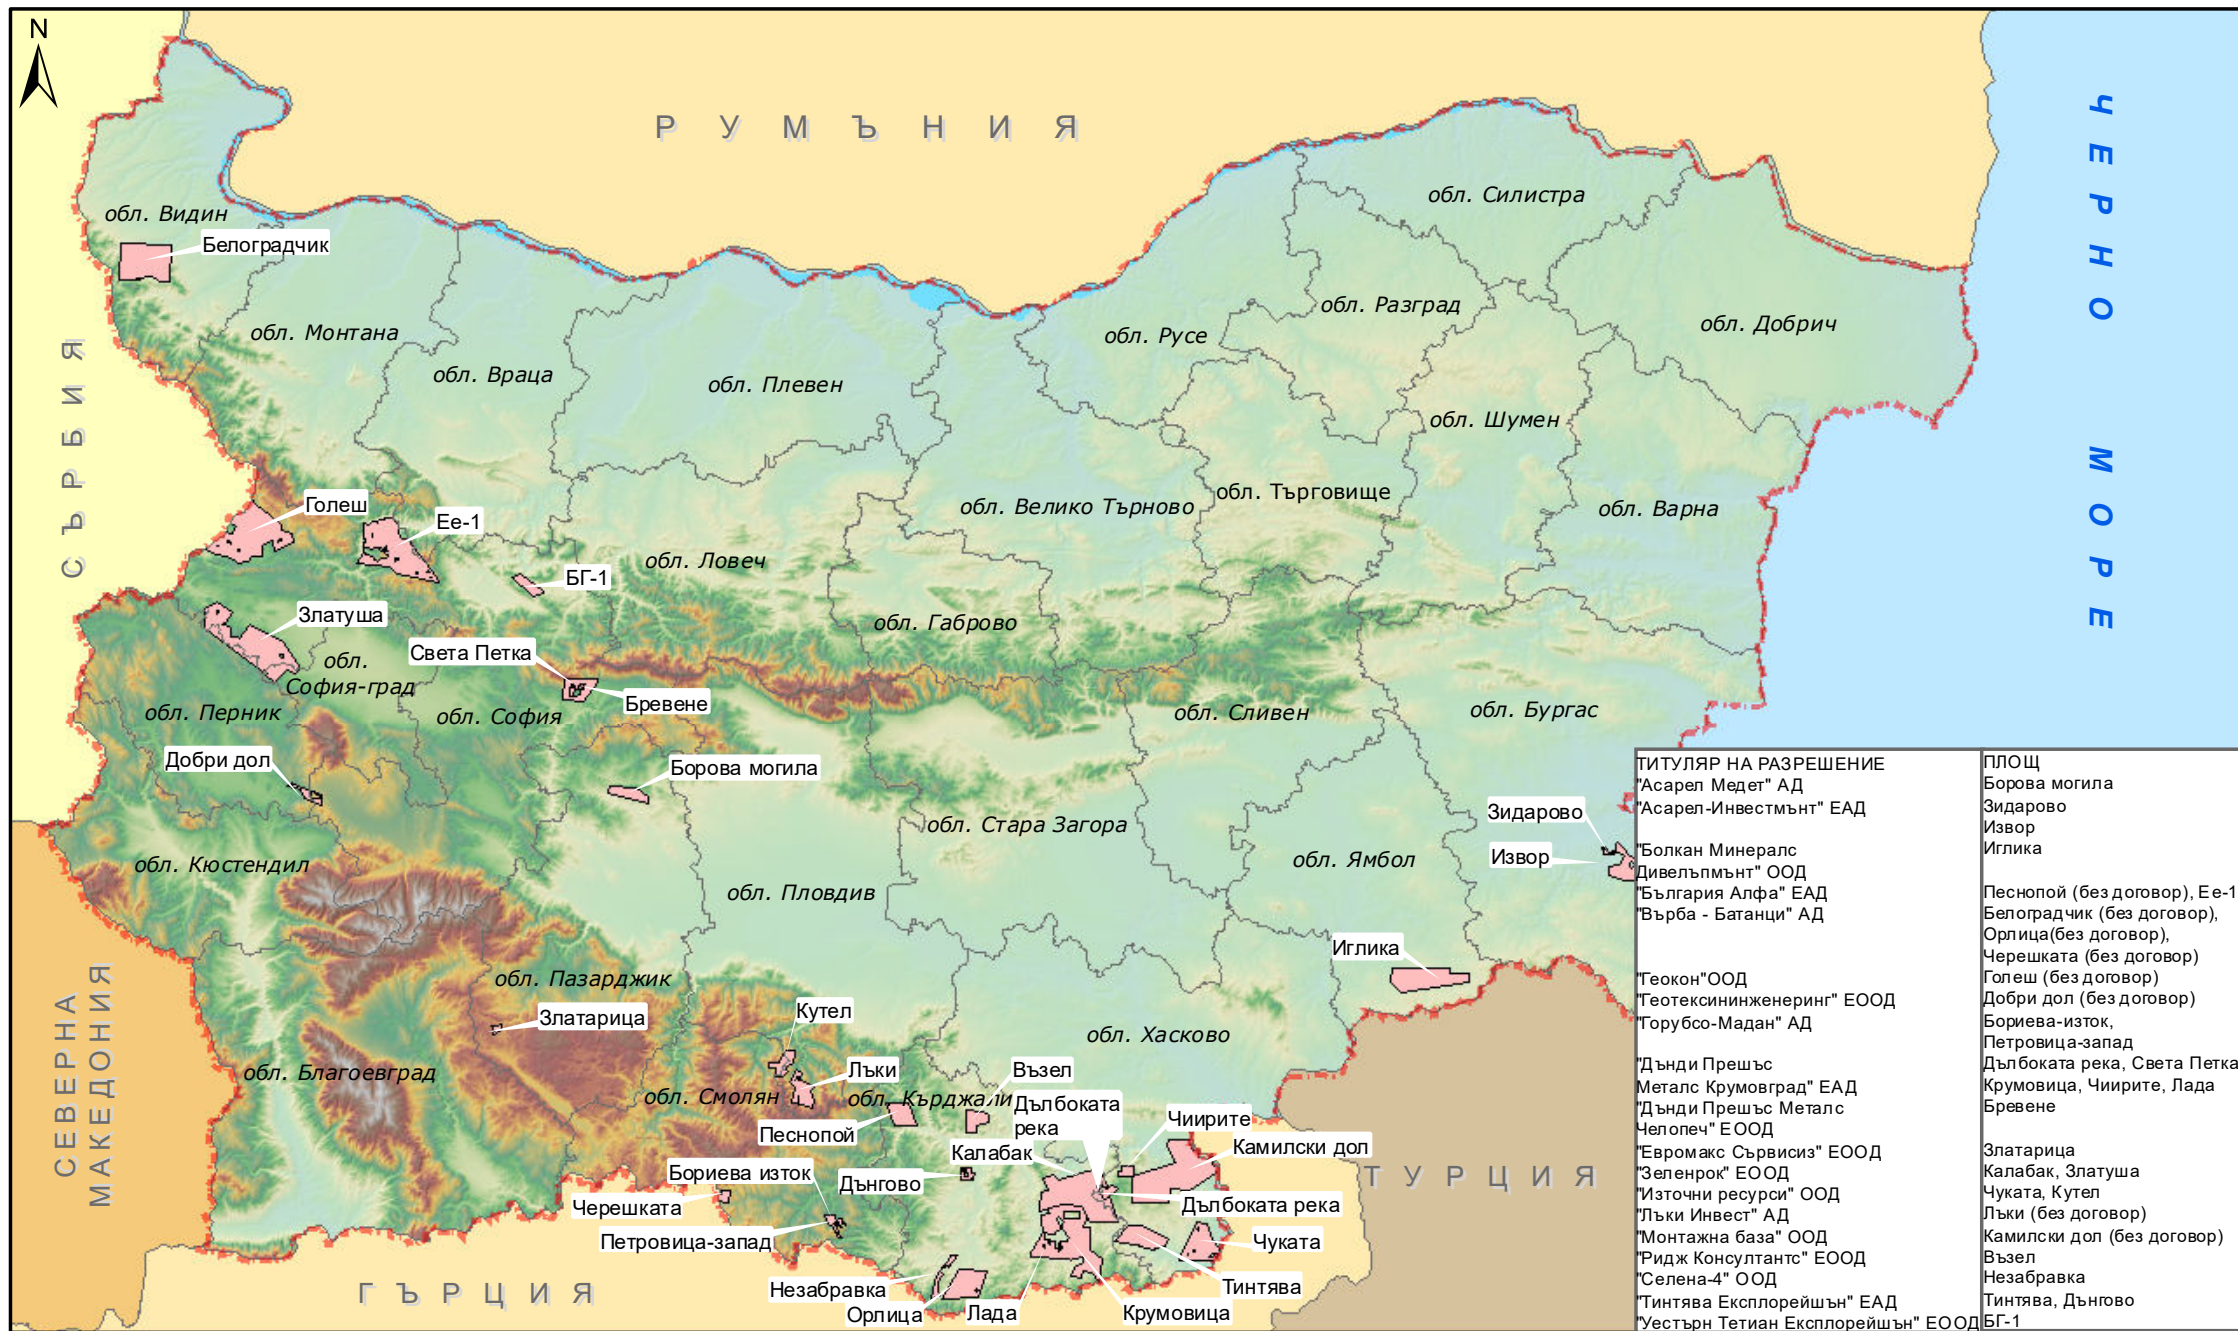

# КАРТА С ДЕЙСТВАЩИТЕ РАЗРЕШЕНИЯ ЗА ТЪРСЕНЕ И ПРОУЧВАНЕ НА МЕТАЛНИ ПОЛЕЗНИ ИЗКОПАЕМИ

ТИТУЛЯР НА РАЗРЕШЕНИЕ	ПЛОЩ
"Асарел Медет" АД	Борова могила
"Асарел-Инвестмънт" ЕАД	Зидарово
"Болкан Минералс Дивелпмънт" ООД	Извор
"България Алфа" ЕАД	Иглика
"Върба - Батанци" АД	Песнопой (без договор), Ее-1
"Геокон" ООД	Белаградчик (без договор), Орлица (без договор), Черешката (без договор), Голеш (без договор)
"Геотексининженеринг" ЕООД	Добри дол (без договор)
"Горубсо-Мадан" АД	Бориева-изток, Петровица-запад
"Дънди Прешъс Металс Крумовград" ЕАД	Дълбоката река, Света Петка
"Дънди Прешъс Металс Челопеч" ЕООД	Крумовица, Чиирите, Лада
"Евромакс Сървисиз" ЕООД	Брвеница
"Зеленрок" ЕООД	Златарица
"Източни ресурси" ООД	Чуката, Кутел
"Лъки Инвест" АД	Лъки (без договор)
"Монтажна база" ООД	Камилски дол (без договор)
"Ридж Консултантс" ЕООД	Възел
"Селена-4" ООД	Незабравка
"Тинтява Експлорейшън" ЕАД	Тинтява, Дънгово
"Уестърн Тетиан Експлорейшън" ЕООД	БГ-1