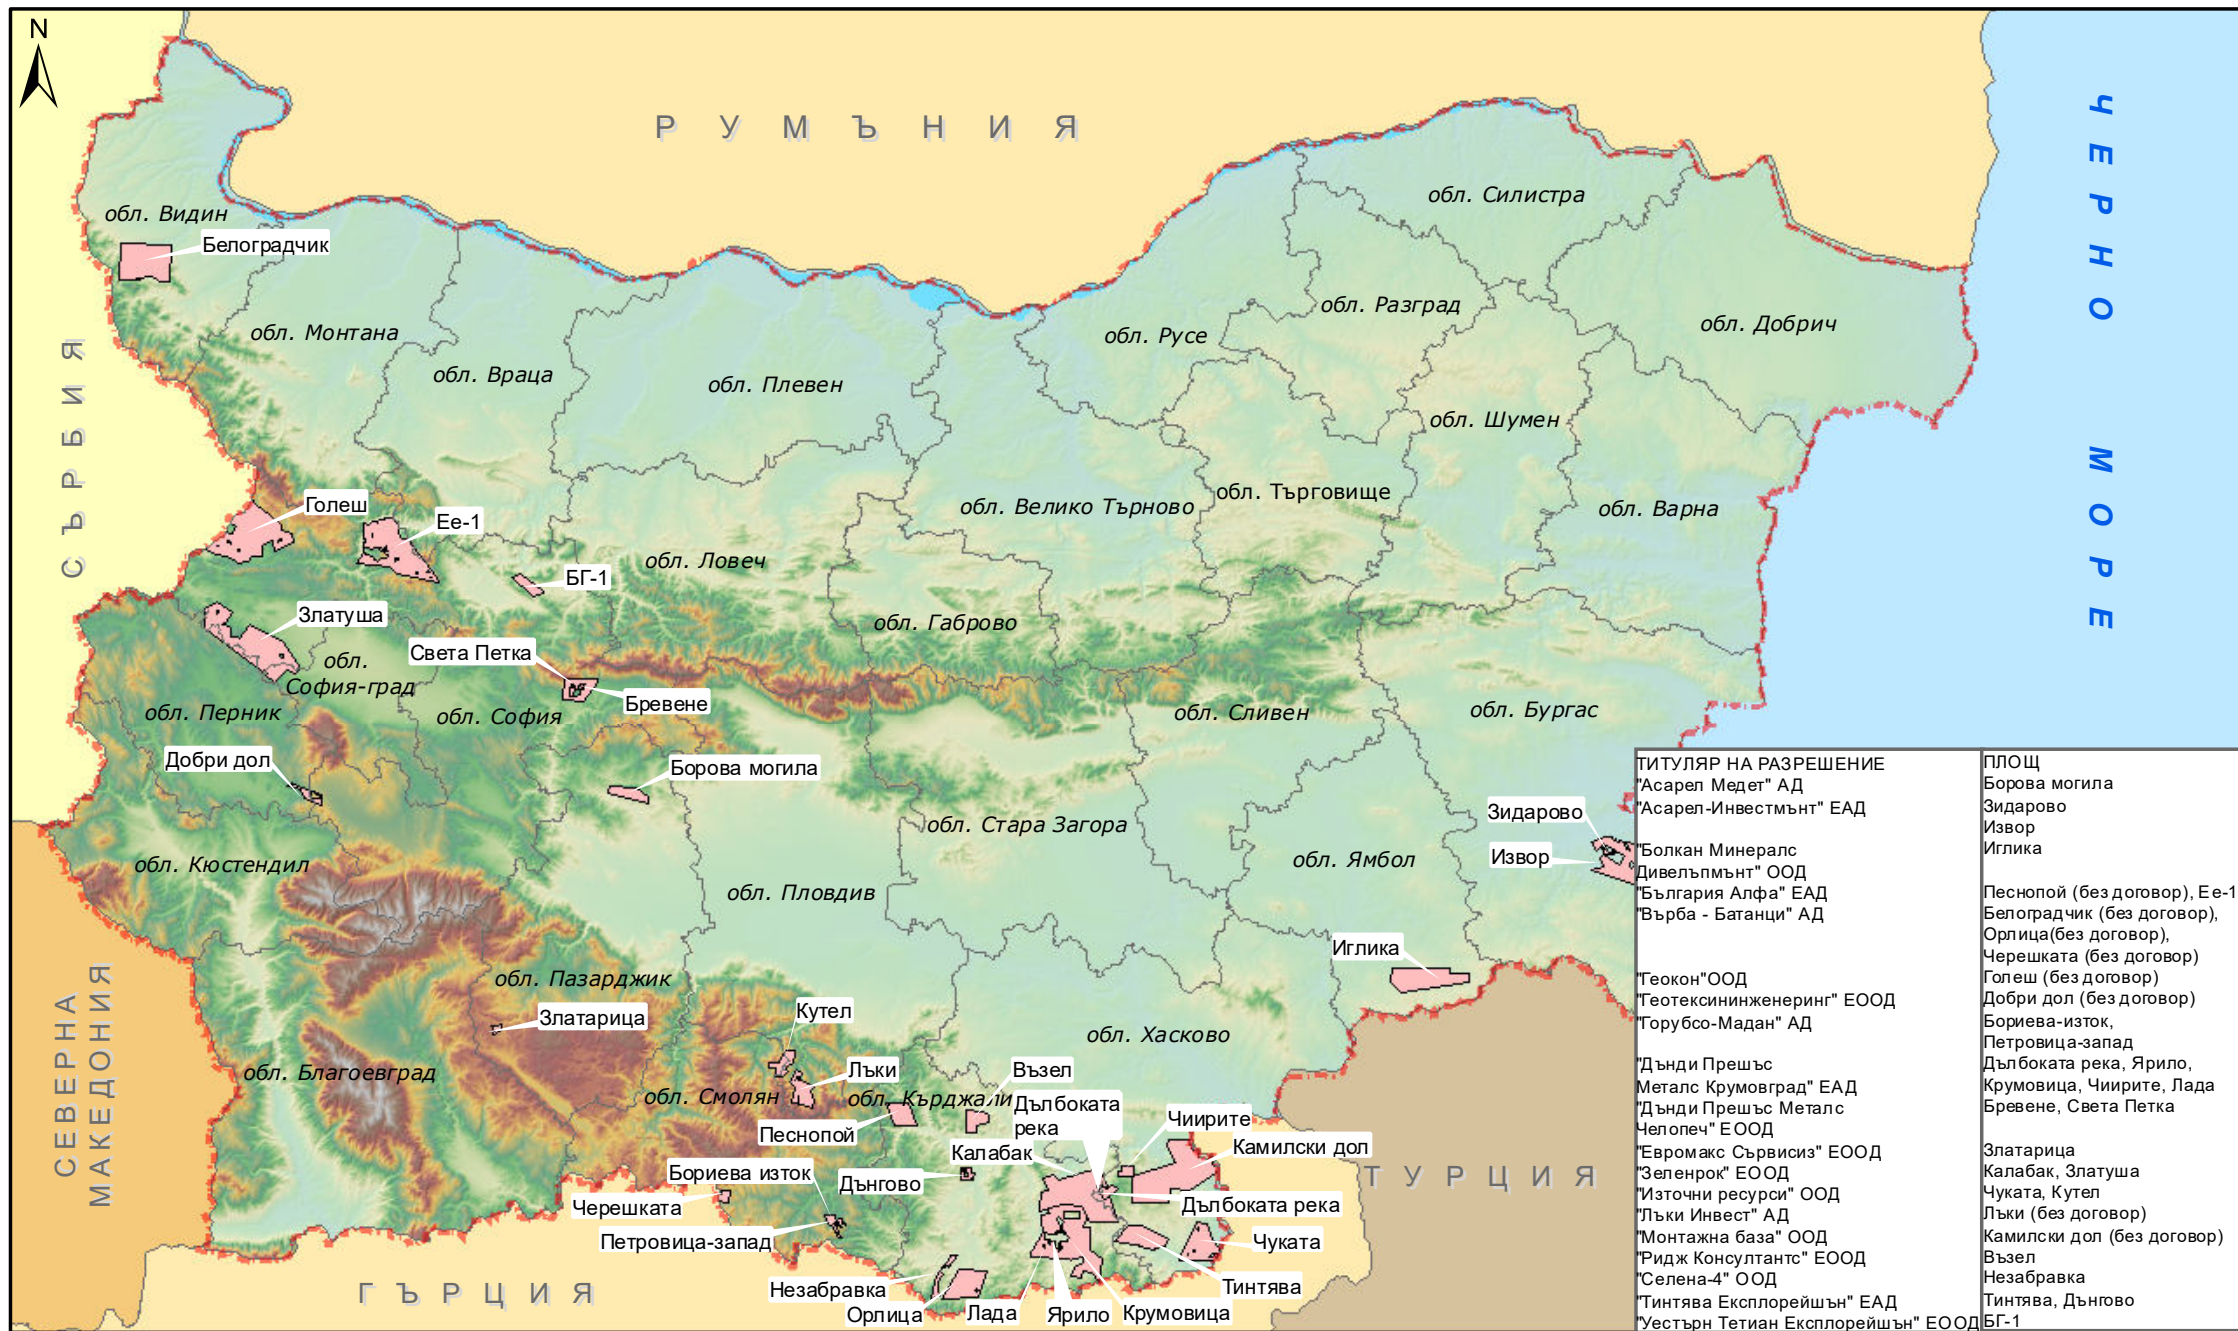

# КАРТА С ДЕЙСТВАЩИТЕ РАЗРЕШЕНИЯ ЗА ТЪРСЕНЕ И ПРОУЧВАНЕ НА МЕТАЛНИ ПОЛЕЗНИ ИЗКОПАЕМИ

ТИТУЛЯР НА РАЗРЕШЕНИЕ	ПЛОЩ
"Асарел Медет" АД	Борова могила
"Асарел-Инвестмънт" ЕАД	Зидарово
"Болкан Минералс Дивелпмънт" ООД	Извор
"България Алфа" ЕАД	Иглика
"Върба - Батанци" АД	Песнопой (без договор), Ее-1
"Геокон" ООД	Белоградчик (без договор), Орлица (без договор), Черешката (без договор)
"Геотексининженеринг" ЕООД	Голеш (без договор)
"Горубсо-Мадан" АД	Добри дол (без договор)
"Дънди Прешъс Металс Крумовград" ЕАД	Бориева-изток, Петровица-запад
"Дънди Прешъс Металс Челопеч" ЕООД	Дълбоката река, Ярило, Крумовица, Чиирите, Лада
"Евромакс Сървисиз" ЕООД	Бреване, Света Петка
"Зеленрок" ЕООД	Златарица
"Източни ресурси" ООД	Калабак, Златуша
"Лъки Инвест" АД	Чуката, Кутел
"Монтажна база" ООД	Лъки (без договор)
"Ридж Консултантс" ЕООД	Камилски дол (без договор)
"Селена-4" ООД	Възел
"Тинтява Експлорейшън" ЕАД	Незабравка
"Уестърн Тетиан Експлорейшън" ЕООД	Тинтява, Дънгово
	БГ-1